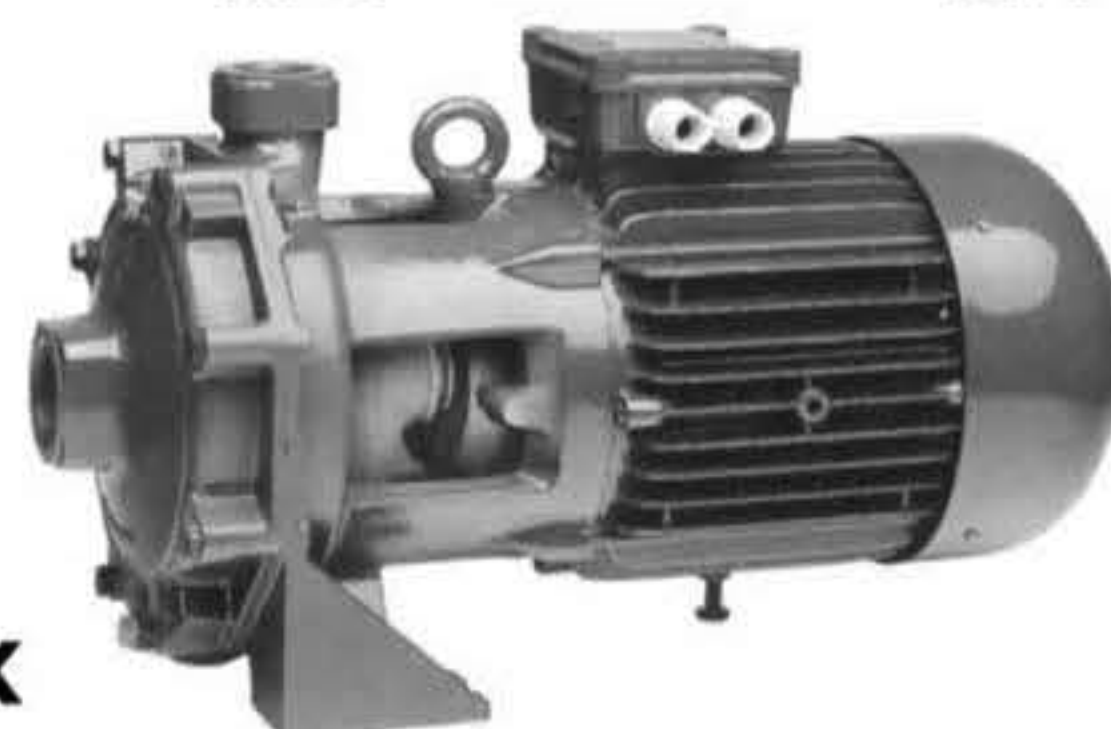

Dab-k-Series Rev 22 - 970220

لیست قیمت پمپهای خانگی - بشقابی ایتالیایی DAB

مدل	مشخصات	ولتاژ (V)	KW	HP	آمپر (A)	حداکثر ارتفاع (m)	ارتفاع (m)	دبی (lit/min)	ورودی (inch)	خروجی (inch)	قیمت (ریال)
K40/200T	بشقابی	380	3	4	6.4	41.3	41 - 29	80 - 300	2"	1 1/4"	
K55/200T	بشقابی	380	4	5.5	9.4	54	54-42	100-350	2"	1 1/4"	
K55/50T	دوپروانه	380	1.85	2.5	4.8	62	60-26	20-110	1 1/4"	1"	
K55/100T	دوپروانه	380	2.2	3	6.7	62	59.5 - 36	40 - 160	1 1/2"	1"	
K66/100T	دوپروانه	380	3	4	8.4	73	70-47	40-160	1 1/2"	1"	
K90/100T	دوپروانه	380	4	5.5	9.5	83.5	82-58	40-160	1 1/2"	1"	
K70/300T	دوپروانه	380	5.5	7.5	12.5	76	74-43.5	100-400	2"	1 1/4"	
K80/300T	دوپروانه	380	7.5	10	15	95	93-68	100-400	2"	1 1/4"	
K70/400T	دوپروانه	380	9.2	12.5	18	86	84-47	150-500	2"	1 1/4"	
K80/400T	دوپروانه	380	11	15	21	97	95-64	160-500	2"	1 1/4"	

K دوپروانه